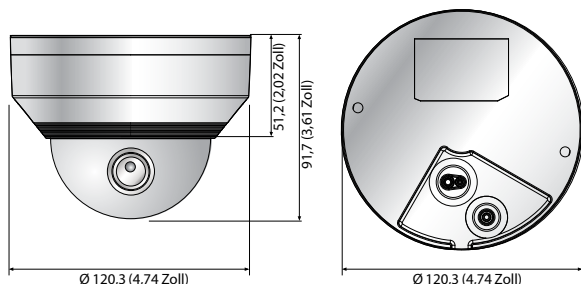

## Hauptmerkmale

- Max. 5 MP (2592 x 1944) Auflösung
- 2,8 mm / 4 mm / 6 mm Fix-Objektiv
- 0,15 Lux (Farbe), 0 Lux (S/W, IR-LED an)
- Max. 30 BpS bei 5 MP (H.265 / H.264)
- H.265-, H.264-, MJPEG-Komprimierung unterstützt, Mehrfach-Streaming
- Tag & Nacht, WDR (120 dB)
- Manipulations-, Bewegungs- & Defokussierungserkennung
- Micro-SD- /SDHC- /SDXC-Speichersteckplatz (Max. 128 GB)
- Hallway View, WiseStream II unterstützt
- IR-Leuchtweite 20 m / 25 m / 30 m
- IP66, IK10, PoE

## Abmessungen

Einheit: mm (Zoll)