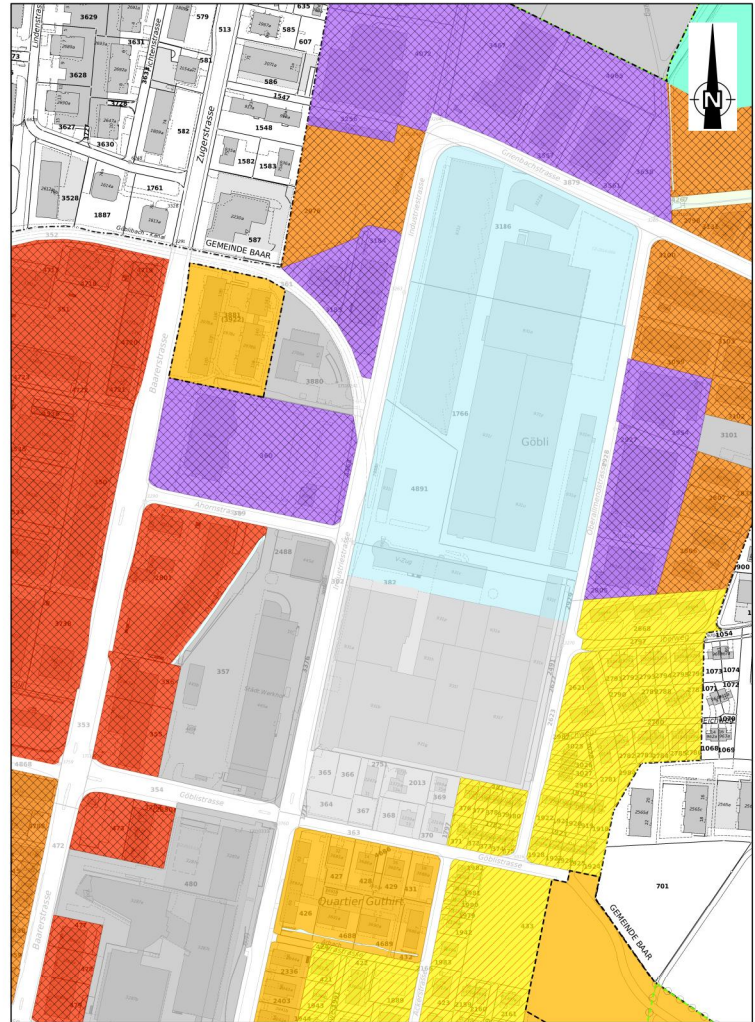

Zonenplanänderung Technologiecluster Zug

im ordentlichen Verfahren gemäss § 39 PBG

Situationsplan 1:2'500

Plan Nr. 7809 Ersetzt Plan Nr. 7260, GRB vom 07.02.2009 (Stand Nachführung Mai 2015)	Datum: 16.06.2016 / rev.: 29.12.2016
Beschluss Stadtrat Einleitung Vorprüfung:	05.07.2016
Vorprüfungsbericht Baudirektion des Kantons Zug:	_____
Grosser Gemeinderat Vorlage Nr. ____:	Bericht und Antrag des Stadtrats vom _____
1. Lesung im Grossen Gemeinderat von Zug:	_____
1. Publikation im Amtsblatt:	Nr. __ vom _____ und Nr. __ vom _____
1. Öffentliche Auflage:	_____
Grosser Gemeinderat Vorlage Nr. ____:	Bericht und Antrag des Stadtrats vom _____
2. Lesung / Beschluss des Grossen Gemeinderates von Zug:	Nr. __ vom _____
Die Präsidentin / Der Präsident:	Der Stadtschreiber: Martin Würmli
2. Publikation im Amtsblatt:	Nr. __ vom _____ und Nr. __ vom _____
2. Öffentliche Auflage:	_____
Genehmigung:	_____